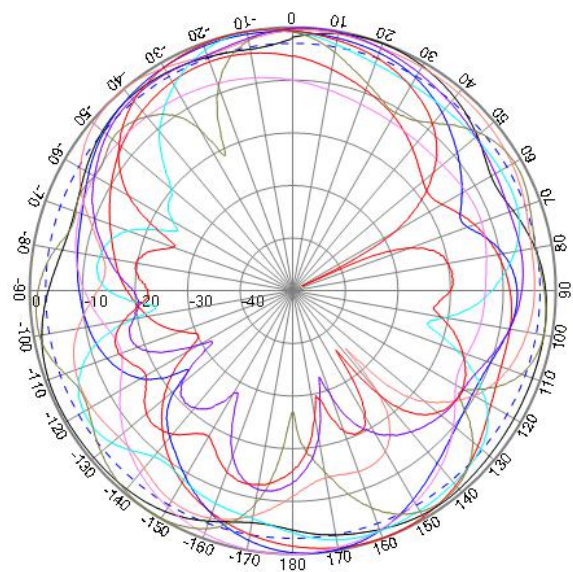

LTE Antenna

XY PLANE

- 测试频率: 700
- 测试频率: 824
- 测试频率: 868
- 测试频率: 960
- 测试频率: 1710
- 测试频率: 1850
- 测试频率: 1990
- 测试频率: 2170
- 测试频率: 2690

XZ PLANE

- 测试频率: 700
- 测试频率: 824
- 测试频率: 868
- 测试频率: 960
- 测试频率: 1710
- 测试频率: 1850
- 测试频率: 1990
- 测试频率: 2170
- 测试频率: 2690